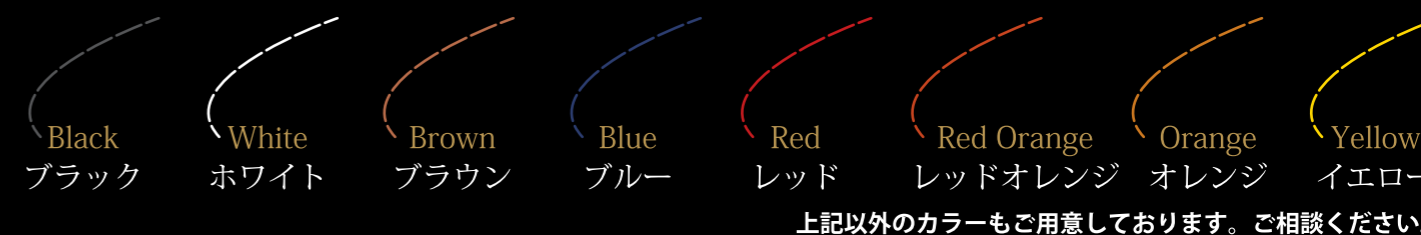

09. 刺繍をお選びください。

※金糸・銀糸は酸化して黒ずむ場合がございます。ご了承ください。